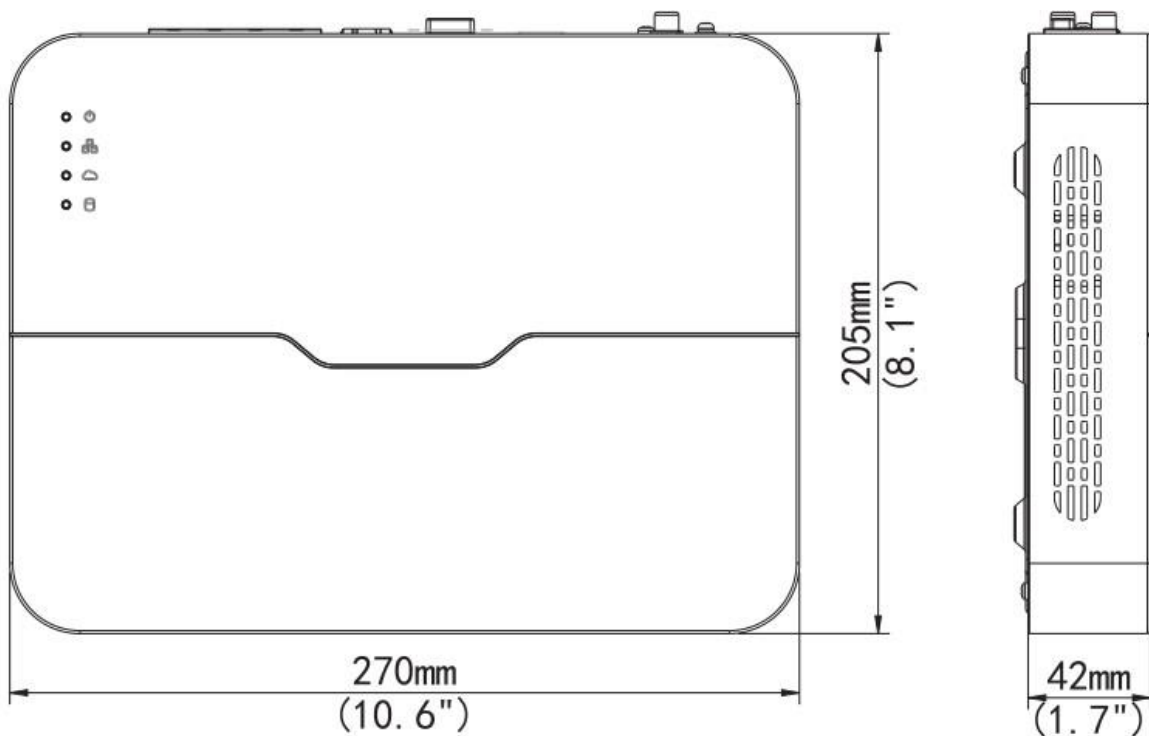

Загальні		
Живлення	48V DC	52V DC
Потужність споживання (без HDD)	≤ 8 Вт	
Робоча температура	-10°C ~ + 55°C	
Робоча вологість	10% ~ 90%	
Габарити	42 × 205 × 205 мм	42 × 270 × 205 мм
Маса виробу (без HDD)	0.59 кг	≤ 0.68 кг

Габарити

На прикладі NVR301-08L-P8