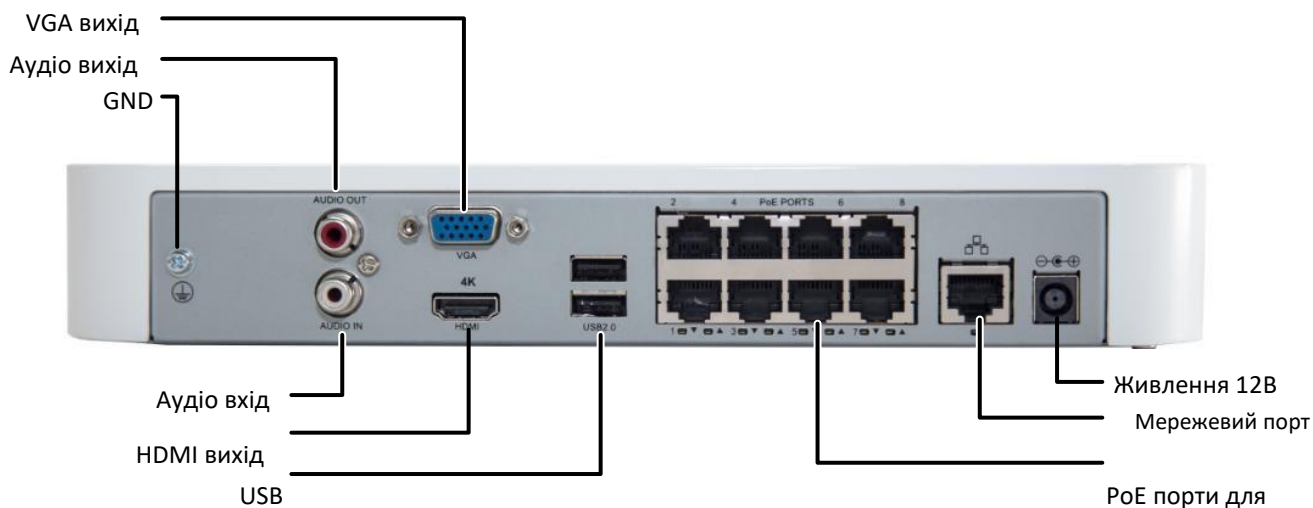

Задня панель відеореєстратора

NVR301-08L-P8 для прикладу

Zhejiang Uniview Technologies Co., Ltd.

Building No.10, Wanlun Science Park, Jiangling Road 88, Binjiang District, Hangzhou, Zhejiang, China

Email: overseasbusiness@uniview.com; globalsupport@uniview.com

<http://www.uniview.com>

© 2011-2017 Zhejiang Uniview Technologies Co.,Ltd. All rights reserved.

*Product specifications and availability are subject to change without notice.