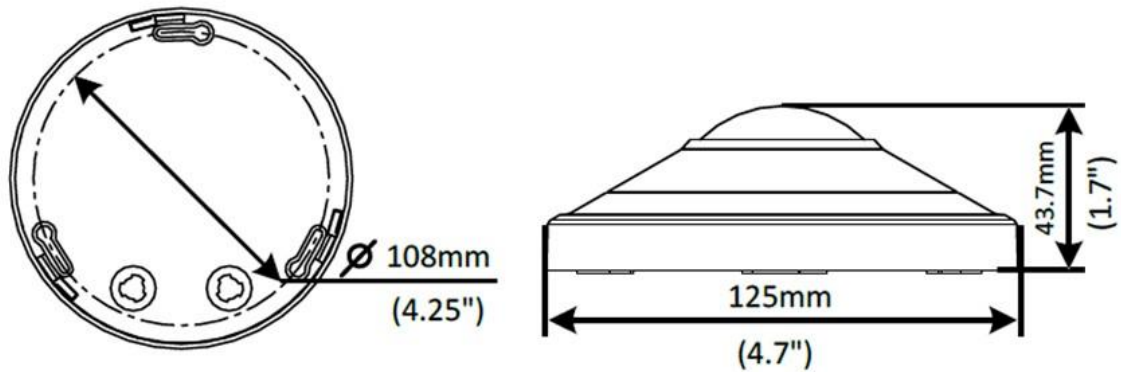

Компресія

- H.265, H.264, MJPEG
- Один потік (1 панорамне зображення)

Мережа

- ONVIF сумісна камера відеоспостереження

Структура

- Підтримка живлення PoE
- Робоча температура: -40°C to 60°C
- Діапазон пульсацій вхідної напруги $\pm 25\%$
- Ступень вандалозахисту IK10
- Захист від пилу та вологи IP66

Характеристики

Модель	IPC814SR-DVSPF16
Камера	
Матриця	1/3", 4 МП CMOS сенсор із прогресивним скануванням
Діафрагма	F1.6
Затвор	Auto/Manual, Час затвору: 1/6 s ~1/100000 s
Мін.освітлюваність	Кольор: 0.02 Люкс (F1.6, AGC ON) 0 Люкс при ІЧ підсвічуванні
Сигнал/шум	>55dB
День / Ніч	ІЧ фільтр, що автоматично перемикається
WDR	120 dB
Відео	
Роздільна здатність	2592×1520
Відео компресія	H.265, H.264, MJPEG
Швидкість відображення	4MP (2560×1440): 25 к/с
ROI (Region of Interest)	Підтримується
Кількість потоків	Один (1 панорамний огляд)
OSD	До 8 OSD написів
Приватне маскування	Підтримується
Зберігання даних	
Локальний запис	Слот Micro SD, до 128 Гб
Мережа	
Протоколи	L2TP, IPv4, IGMP, ICMP, ARP, TCP, UDP, DHCP, PPPoE, RTP, RTSP, RTCP, DNS, DDNS, NTP, FTP, UPnP, HTTP, HTTPS, SMTP, 802.1x
Сумісність	ONVIF, API
Інтерфейси	
Мережевий порт	10M/100M Base-TX Auto-adaptive Ethernet
Reset	1 кнопка скидання налаштувань
Загальні	
Живлення	DC12V±25%, PoE (IEEE 802.3af)
	Споживання: до 11 Вт
Габарити (Ø x H)	Ф125x 43.7 мм

Маса виробу	0.39 кг
Експлуатаційні характеристики	-40°C ~60°C , Вологість ≤ 95% RH
Вандалозахист	IK10
Захист від пилу та вологи	IP66

Габарити

Zhejiang Uniview Technologies Co., Ltd.

Building No.10, Wanlun Science Park, Jiangling Road 88, Binjiang District, Hangzhou, Zhejiang, China (310051)