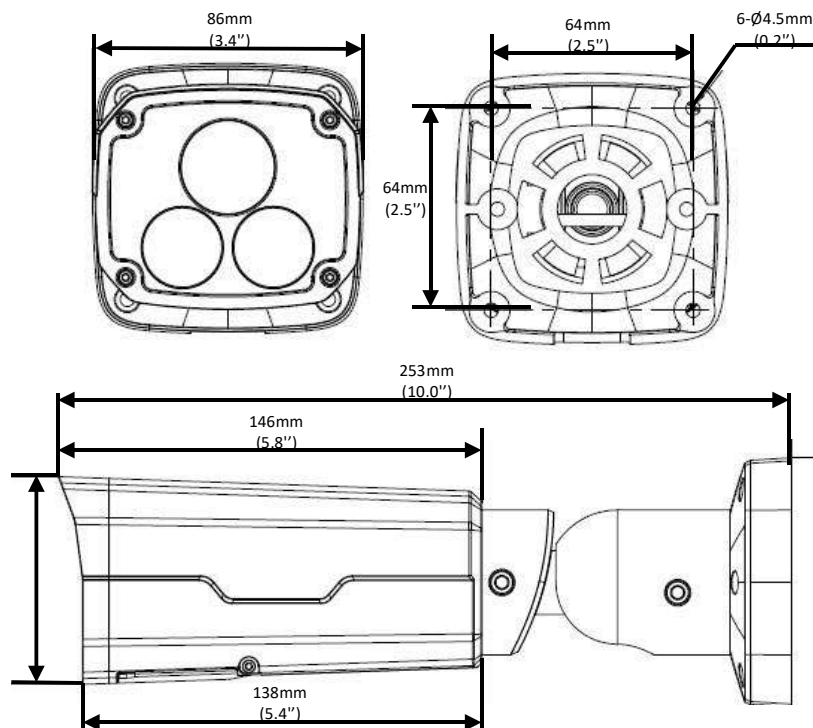

Габарити

Акcesуари

Тип монтажу	Модель акcesуару	Опис
Настінне кріплення	В комплекті	Кріплення основи кронштейну, що входить в комплект
Кріплення на стелю	В комплекті	Кріплення основи кронштейну, що входить в комплект
Кріплення на рейку	TR-UP06-A-IN	Для зовнішнього використання
Кріплення на стовп	TR-UP06-A-IN	Для зовнішнього використання

Zhejiang Unview Technologies Co., Ltd.

Building No.10, Wanlun Science Park, Jiangling Road 88, Binjiang District, Hangzhou, Zhejiang, China (310051)

Email : overseasbusiness@unview.com; globalsupport@unview.com

<http://www.unview.com>

© 2016 Zhejiang Unview Technologies Co., Ltd. All rights reserved.

*Product specifications and availability are subject to change without notice.