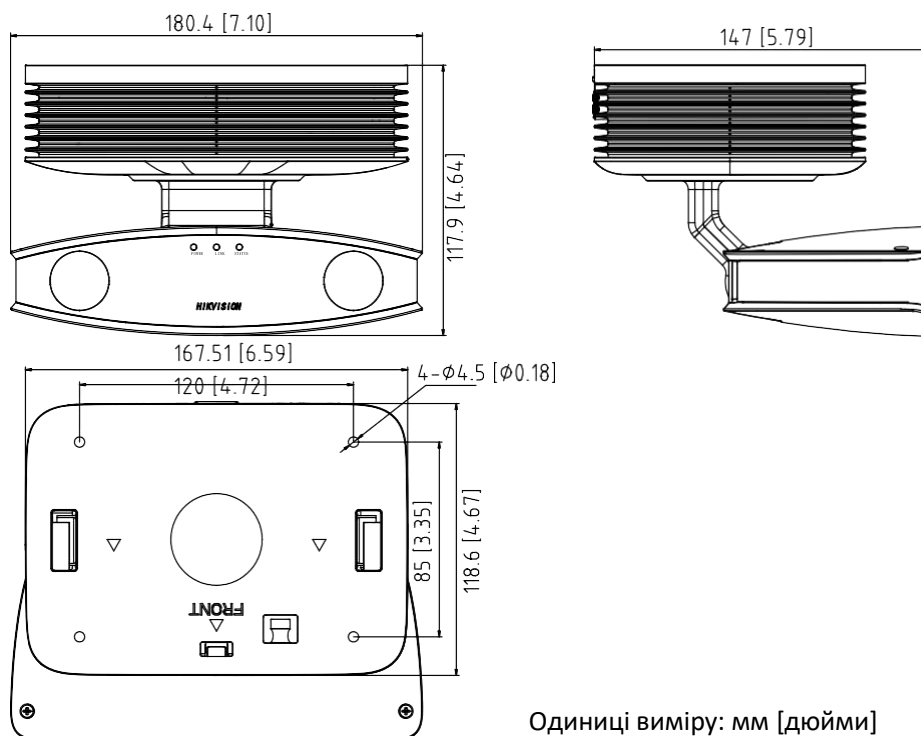

Габарити

Одиниці виміру: мм [дюйми]

Distributed by