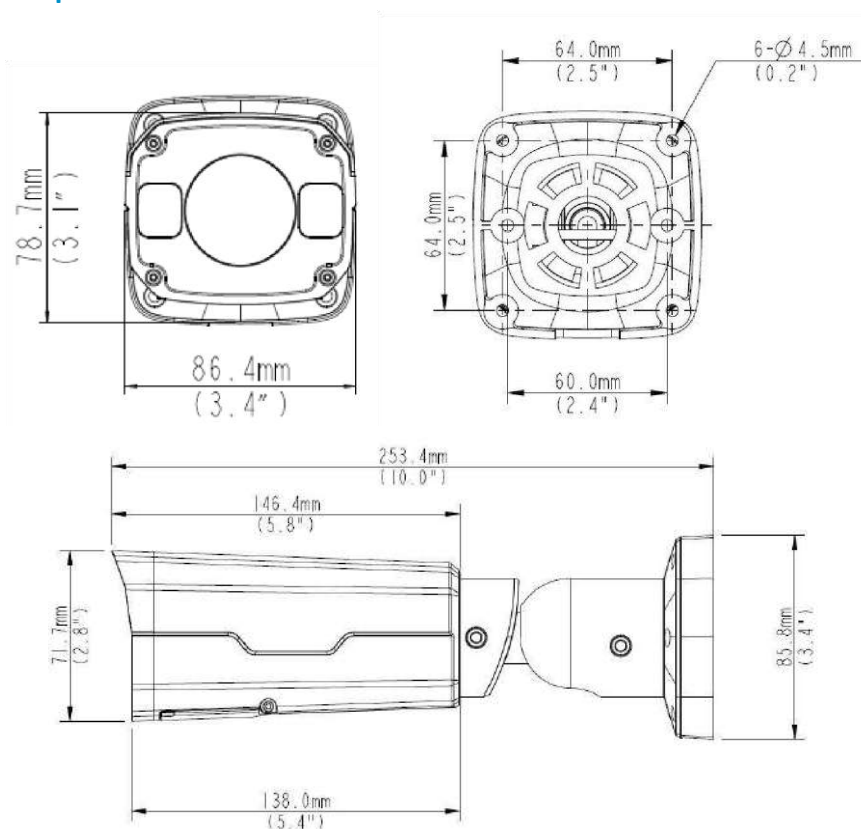

General	
Живлення	12 V DC±25%, PoE (IEEE802.3 af)
	Споживання: до 10 Вт
Габарити (Д × Ш × В)	253.4 × 86.4 × 78.7 мм
Маса	1 кг
Експлуатація	-35°C ~ +60°C (-31°F ~ 140°F), Humidity:10%~95% RH(non-condensing)
Захист від вологи та пилу	IP67

Габаритні розміри

Україна, Київ, вул. Радищева, 3, офіс В-403
тел: +38 (044) 331-22-34, +38 (044) 353-32-73
info@4tec.com.ua