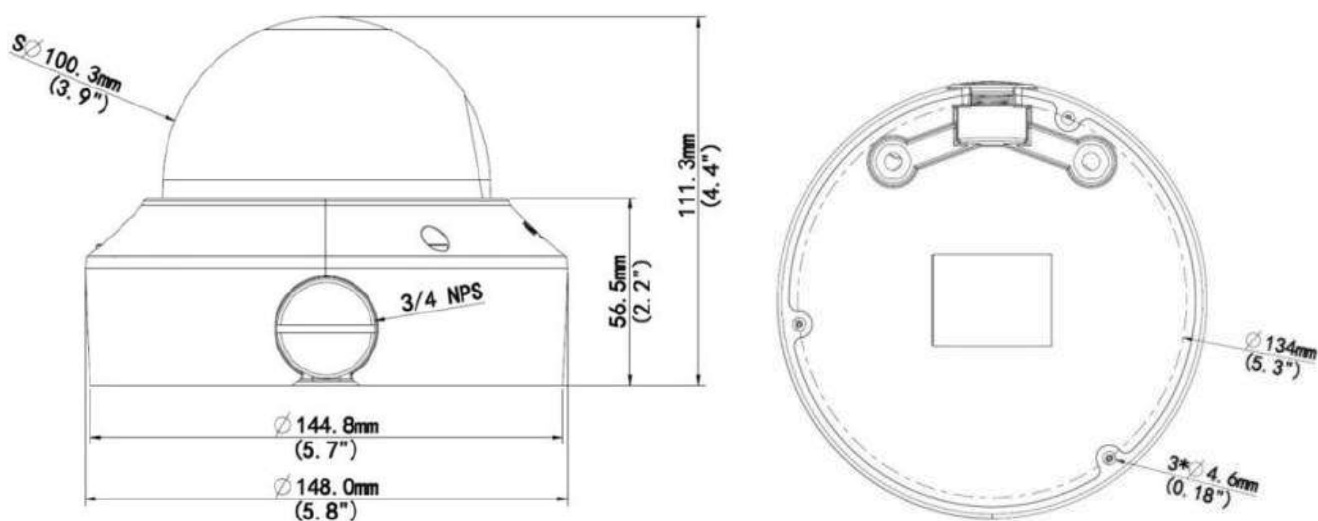

Загальні	
Живлення	12 V DC±25%, PoE (IEEE802.3 af)
	Споживання: до 7.2 Вт
Габарити (Д × В)	Φ148 x 111.3 мм
Маса	0.92 кг
Експлуатація	-40°C ~ +60°C (-31°F ~ 140°F), Humidity:10%~95% RH(non-condensing)
Захист від вологи та пилу	IP67

Габаритні розміри

Україна, Київ, вул. Радищева, 3, офіс В-403
тел: +38 (044) 331-22-34, +38 (044) 353-32-73
info@4tec.com.ua