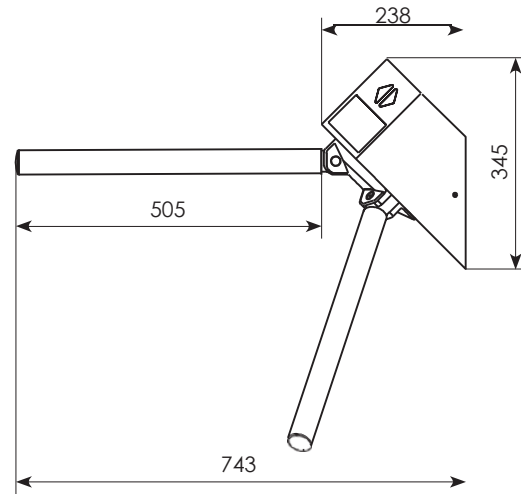

Функциональные особенности:

- ④ Крепление турникета на стену.
- ④ Управление турникетом с помощью внешнего пульта управления или внешнего контроллера СКУД.
- ④ Возможность внутренней установки считывателя 125 кГц RFID-карт или 13,56 МГц MIFARE® карт.
- ④ Функция «Антипаника», управляемая дистанционно, позволяет полностью открыть турникет для прохода в случае чрезвычайной ситуации. Благодаря этой функции турникет может быть интегрирован в общую систему безопасности и автоматически срабатывать при возникновении сигнала тревоги.
- ④ Низкий уровень энергопотребления, обусловленный простотой конструкции.