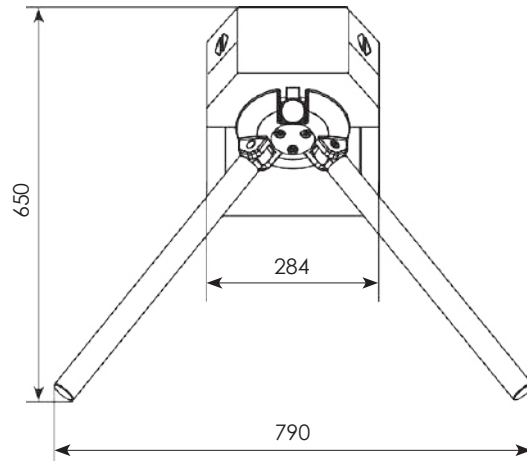

Функциональные особенности:

- ④ Крепление турникета на стену.
- ④ Управление турникетом с помощью внешнего пульта управления или внешнего контроллера СКУД.
- ④ Возможность внутренней установки считывателя 125 кГц RFID-карт или 13,56 МГц MIFARE® карт.
- ④ Функция «Антипаника», управляемая дистанционно, позволяет полностью открыть турникет для прохода в случае чрезвычайной ситуации. Благодаря этой функции турникет может быть интегрирован в общую систему безопасности и автоматически срабатывать при возникновении сигнала тревоги.
- ④ Низкий уровень энергопотребления, обусловленный простотой конструкции.