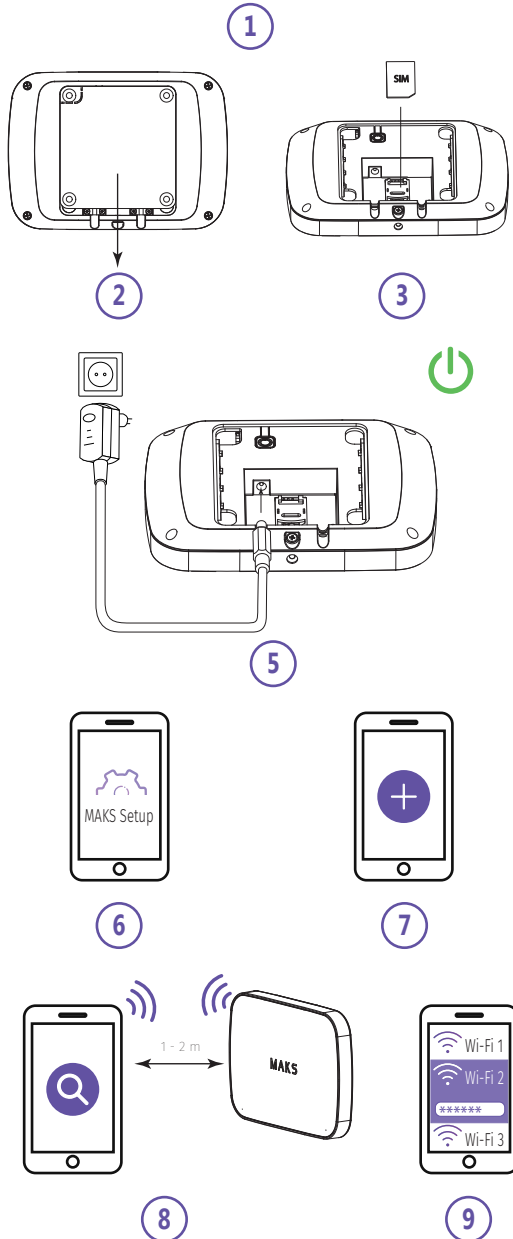

The device is connected to the MAKS Cloud and is configured with the **MAKS Setup** mobile application or **MAKS Setup WEB** application.

Functional parts of the device (see picture)

- | | |
|--------------------|---------------------------|
| 1. Device case | 5. On/Off button |
| 2. Light indicator | 6. Power supply connector |
| 3. Mounting plate | 7. SIM card holder |
| 4. Tamper switch | 8. Cable clamps |

Функциональные элементы устройства (см. рис.)

- | | |
|-----------------------|---|
| 1. Корпус устройства | 5. Кнопка включения / выключения |
| 2. Световой индикатор | 6. Разъем для подключения блока питания |
| 3. Монтажная пластина | 7. Держатель SIM-карты |
| 4. Тампер-контакт | 8. Фиксаторы кабеля |

КОМПЛЕКТАЦИЯ

- MAKS PRO WiFi;
- Один аккумулятор 18650 (предустановлен);
- Блок питания;
- Монтажная пластина;
- Краткое руководство

ВНИМАНИЕ. ЗАМЕНА ЭЛЕМЕНТА ПИТАНИЯ НА ДРУГОЙ НЕКОРЕКТНОГО ТИПА МОЖЕТ ПРИВЕСТИ К ПОЖАРУ ИЛИ ВЗРЫВУ. УТИЛИЗУЙТЕ ИСПОЛЬЗОВАННЫЕ ЭЛЕМЕНТЫ ПИТАНИЯ СОГЛАСНО МЕСТНЫМ ЗАКОНАМ И ПРАВИЛАМ.

EN Install the app; Sign up, if you have no account yet; Sign in
UA Встановіть додаток; Створіть обліковий запис, якщо ще не маєте; Увійдіть в додаток
RU Установите приложение; Создайте учетную запись, если её еще нет; Войдите в приложение