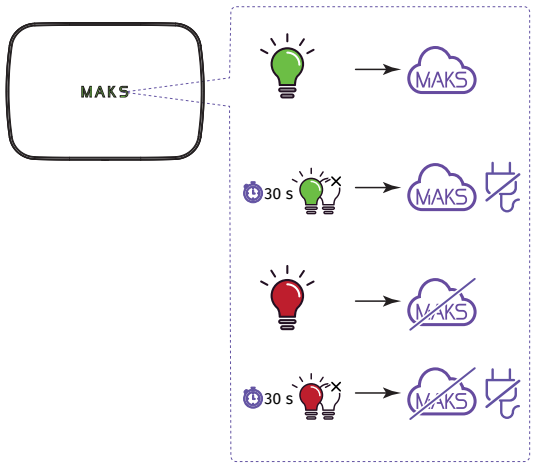

EN INDICATION UA ІНДИКАЦІЯ RU ИНДИКАЦИЯ