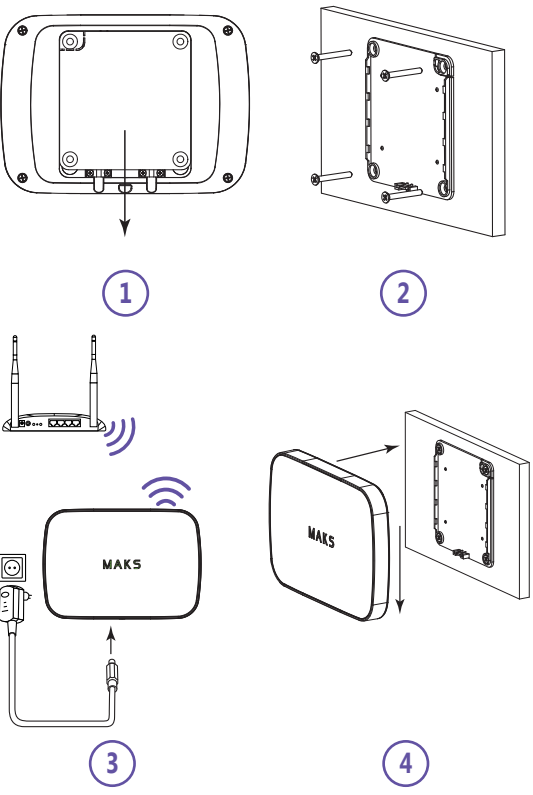

EN OPTIMAL LOCATION SELECTION FOR INSTALLATION
UA ВИБІР МІСЦЯ ВСТАНОВЛЕННЯ **RU** ВЫБОР МЕСТА УСТАНОВКИ