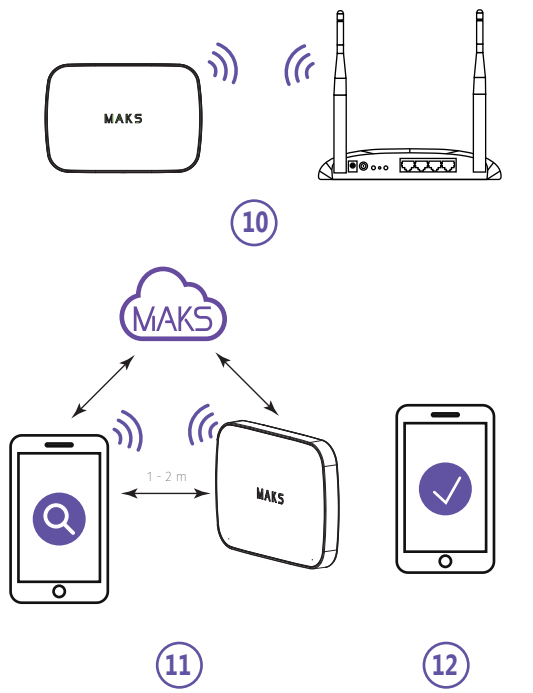

The device is connected to the MAKS Cloud and is configured with the **MAKS Setup** mobile application or **MAKS Setup WEB** application.

Functional parts of the device (see picture)

- | | |
|--------------------|---------------------------|
| 1. Device case | 5. On/Off button |
| 2. Light indicator | 6. Power supply connector |
| 3. Mounting plate | 7. SIM card holder |
| 4. Tamper switch | 8. Cable clamps |

MAKS PRO WiFi - центр беспроводной системы охраны, предназначен для управления системой безопасности дома. Поддерживает подключение до 200 устройств (датчиков, клавиатур, брелоков и т.д.) по радиоканалу на расстоянии до 4800 м.

КОМПЛЕКТАЦИЯ

- MAKS PRO WiFi;
- Один аккумулятор 18650 (предустановлен);
- Блок питания;
- Монтажная пластина;
- Краткое руководство

ВНИМАНИЕ. ЗАМЕНА ЭЛЕМЕНТА ПИТАНИЯ НА ДРУГОЙ НЕКОРЕКТНОГО ТИПА МОЖЕТ ПРИВЕСТИ К ПОЖАРУ ИЛИ ВЗРЫВУ. УТИЛИЗУЙТЕ ИСПОЛЬЗОВАННЫЕ ЭЛЕМЕНТЫ ПИТАНИЯ СОГЛАСНО МЕСТНЫМ ЗАКОНАМ И ПРАВИЛАМ.

EN Install the app; Sign up, if you have no account yet; Sign in
UA Встановіть додаток; Створіть обліковий запис, якщо ще не маєте; Увійдіть в додаток
RU Установите приложение; Создайте учетную запись, если её еще нет; Войдите в приложение