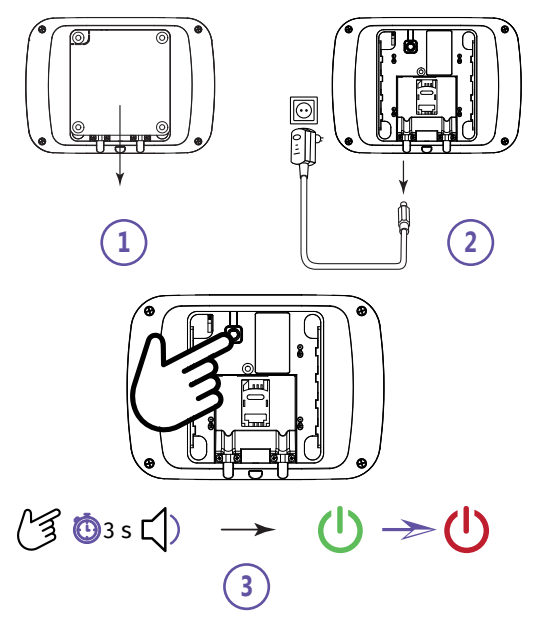

EN OPTIMAL LOCATION SELECTION FOR INSTALLATION
UA ВИБІР МІСЦЯ ВСТАНОВЛЕННЯ **RU** ВЫБОР МЕСТА УСТАНОВКИ

EN INDICATION UA ІНДИКАЦІЯ RU ИНДИКАЦИЯ

RU ВЫКЛЮЧЕНИЕ ПРИБОРА

EN RESETTING TO DEFAULT UA СКИДАННЯ ДО ПОЧАТКОВИХ НАЛАШТУВАНЬ
RU СБРОС К ИСХОДНЫМ НАСТРОЙКАМ