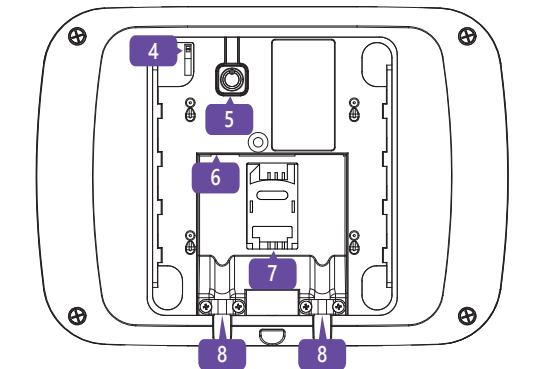

КОМПЛЕКТАЦИЯ

1. MAKS PRO WiFi;
2. Один аккумулятор 18650 (предустановлен);
3. Блок питания;
4. Монтажная пластина;
5. Краткое руководство

ВНИМАНИЕ. ЗАМЕНА ЭЛЕМЕНТА ПИТАНИЯ НА ДРУГОЙ НЕКОРЕКТНОГО ТИПА МОЖЕТ ПРИВЕСТИ К ПОЖАРУ ИЛИ ВЗРЫВУ. УТИЛИЗУЙТЕ ИСПОЛЬЗОВАННЫЕ ЭЛЕМЕНТЫ ПИТАНИЯ СОГЛАСНО МЕСТНЫМ ЗАКОНАМ И ПРАВИЛАМ.

ГАРАНТИЙНЫЙ СРОК ЭКСПЛУАТАЦИИ

Гарантийный срок эксплуатации приборов MAKS (исключая элементы питания) составляет 2 года с даты продажи.

Если устройство не работает должным образом, сначала обратитесь к support@maks.systems, возможно этот вопрос можно решить удаленно.