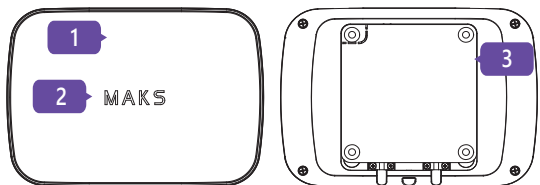

КОМПЛЕКТАЦИЯ

1. MAKS PRO WiFi;
2. Один аккумулятор 18650 (предустановлен);
3. Блок питания;
4. Монтажная пластина;
5. Краткое руководство

ВНИМАНИЕ. ЗАМЕНА ЭЛЕМЕНТА ПИТАНИЯ НА ДРУГОЙ НЕКОРЕКТНОГО ТИПА МОЖЕТ ПРИВЕСТИ К ПОЖАРУ ИЛИ ВЗРЫВУ. УТИЛИЗУЙТЕ ИСПОЛЬЗОВАННЫЕ ЭЛЕМЕНТЫ ПИТАНИЯ СОГЛАСНО МЕСТНЫМ ЗАКОНАМ И ПРАВИЛАМ.

ГАРАНТИЙНЫЙ СРОК ЭКСПЛУАТАЦИИ

Гарантийный срок эксплуатации приборов MAKS (исключая элементы питания) составляет 2 года с даты продажи.

Если устройство не работает должным образом, сначала обратитесь к support@maks.systems, возможно этот вопрос можно решить удаленно.