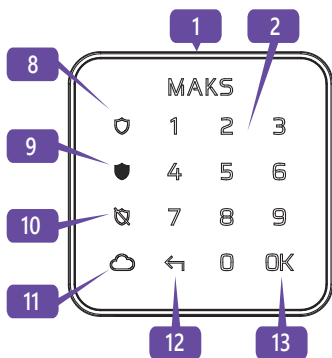

RU

MAKS Setup

EN REGISTRATION **UA** РЕЄСТРАЦІЯ **RU** РЕГИСТРАЦИЯ

EN Use a plastic card to open the device
UA Скористайтесь пластиковою картою
RU Воспользуйтесь пластиковой карточкой

1 2 3 4 5 6

EN 10-15 s
UA 10-15 c
RU 10-15 c