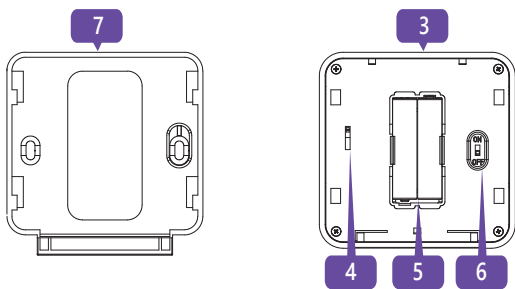

RU

MAKS Setup

EN REGISTRATION **UA** РЕЄСТРАЦІЯ **RU** РЕГИСТРАЦИЯ

EN Use a plastic card to open the device
UA Скористайтесь пластиковою картою
RU Воспользуйтесь пластиковой карточкой

1 2 3 4 5 6

EN 10-15 s
UA 10-15 c
RU 10-15 c