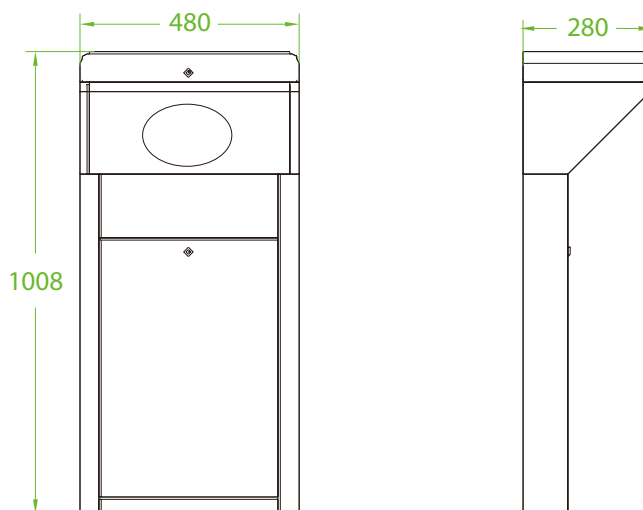

## Спецификация

Питание		AC 220В
Потребляемая мощность	Открытие	18 Вт
	Ожидание	6 Вт
Рабочая температура		-28 °С - 60 °С
Влажность		5%-80%
Установка		Внутренняя / наружная (под навесом)
Скорость прохода	RFID	макс. 30 чел./мин.
	отпечаток пальца	макс. 25 чел./мин.
Ширина прохода, мм		500
Размер, мм (ДхШхВ)		480 x 280 x 1008
Размер упаковки, мм (ДхШхВ)		525 x 325 x 1020
Вес нетто, кг		31
Вес брутто, кг		45
Светодиодный индикатор		есть
Материал корпуса		нержавеющая сталь SUS304
Материал крышки		нержавеющая сталь SUS304
Материал барьера		нержавеющая сталь SUS304
Движение барьера		Вращение
Аварийный режим		есть
Уровень безопасности		средний
Наработка на отказ		1 млн. проходов
Опции		счетчик, корпус из стали SUS316, ДУ

## Размеры (мм)

ZKTECO CO.,LTD [www.zkteco.com](http://www.zkteco.com)